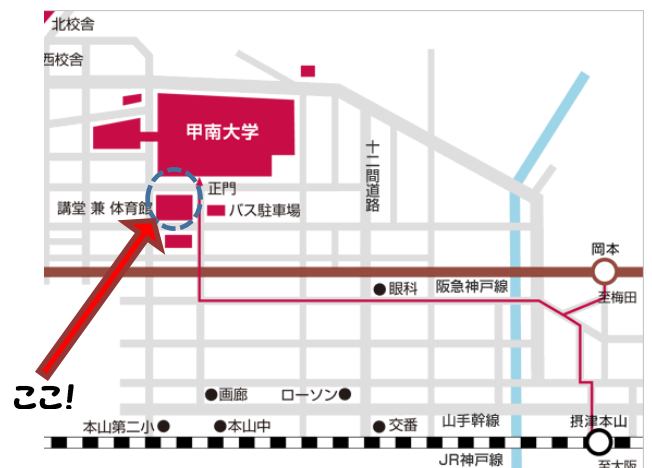

ひがしなだけんてい
東灘検定
協力:グループわ
東灘区会

材料がなくなり次第、閉店するフース
がありますのでご了承下さい

日時:平成29年9月2日(土)

場所:甲南大学 講堂兼体育館

参加:無料 (プレゼントもあるよ!)

12:00~12:30 オープニングセレモニー

12:30~16:00 フースであそぼう!

ご注意をお願いします

- ・大学キャンパスのため、子どもだけで行動すると危険な箇所があります。大人と一緒にご来場の上、段差、転倒、指挟みなどには十分ご注意ください。
- ・神戸市に気象警報が発表された場合、中止します。

★甲南大学までのアクセス★

阪急岡本駅から徒歩 10分

JR摂津本山駅から徒歩 15分

※駐車場はありません

※歩道のないところは、特に注意してご通行下さい

※バギーは、体育館前に置き場を設けています

◀お問い合わせ▶神戸市東灘区社会福祉協議会-TEL 841-4131 (チャイフェス係)