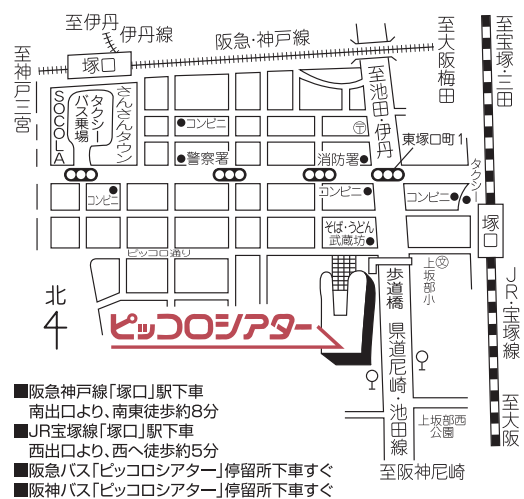

■ 阪急神戸線「塚口」駅下車
南出口より、南東徒歩約8分
■ JR宝塚線「塚口」駅下車
西出口より、西へ徒歩約5分
■ 阪急バス「ピッコロシアター」停留所下車すぐ
■ 阪神バス「ピッコロシアター」停留所下車すぐ