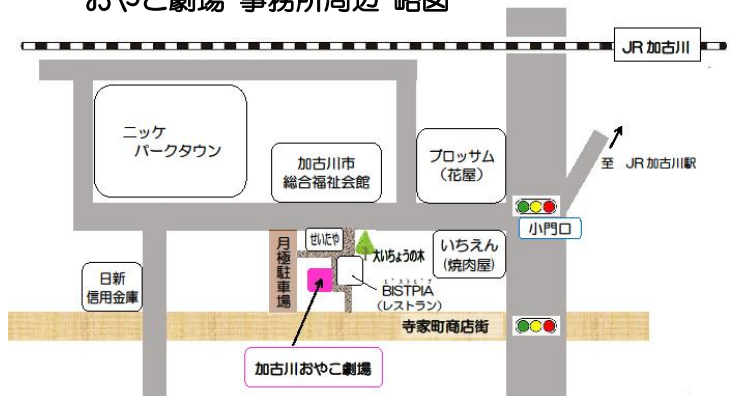

おやこ劇場 事務所周辺 略図

※非営利の団体で、いかなる宗教団体・政治団体にも属していません。