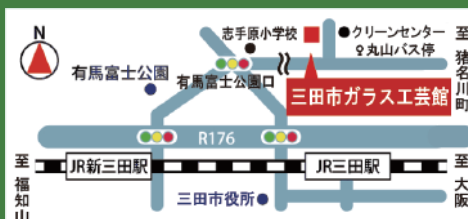

こどもガラス工房「キラキラクリスマスツリーのオブジェ」

色とりどりのつぶつぶガラスを板ガラスでできたツリーに飾り付けてオブジェを作ります。

◆ 開催期間 ◆

11月28日(土)～12月25日(金)
9:00～16:00

所要時間	約60分
参加費	1,200円
対象	どなたでも(小学2年生以下は保護者同伴)
定員	期間中先着50名
完成品	当日持ち帰り

三田市ガラス工芸館
SANDA GLASS ART CENTER

〒669-1507 三田市香下1823
開館時間 9:00～17:00

休館日 毎週火曜日(祝日の場合開館、翌日休館)・年末年始
TEL. 079-564-5111 / FAX. 079-564-5118
e-mail otayori@glass-sanda.jp URL https://glass-sanda.jp

◆ アクセス ◆

中国自動車「神戸三田IC」または舞鶴若狭自動車道「三田IC」より約25分

★「JR三田駅」北口より無料送迎サービス有り。
(※事前予約制)